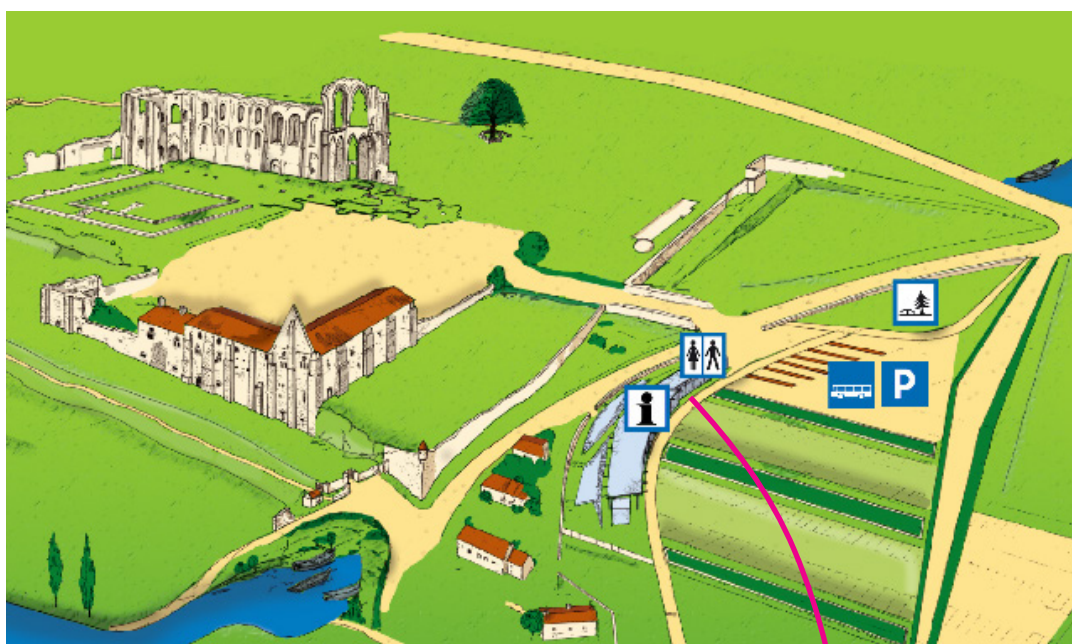

Votre lieu d'activité

VOTRE LIEU DE RENDEZ-VOUS :

Abbaye de Maillezais
85420 MAILLEZAIS

POUR NOUS JOINDRE :

Tél : 02 28 85 81 85
edap.centrealienor@vendee.fr

-  Parking bus
-  Accueil des groupes scolaires
-  Aire de pique-nique
-  Parking voitures
-  Toilettes

Votre point de rendez-vous

Consignes

Vous êtes responsable de votre groupe. Vous devez vous assurer du respect des consignes et transmettre ces informations aux accompagnateurs.

Les visiteurs qui ne respecteront pas ce règlement pourraient se voir interdire l'accès au site.